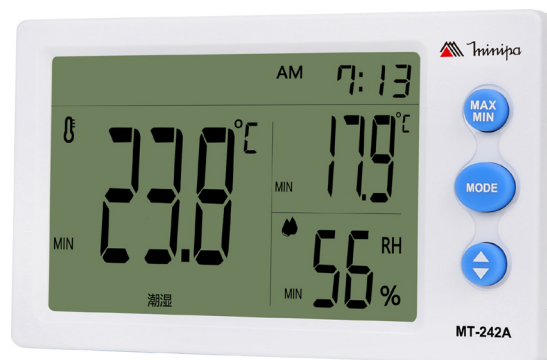

# RELÓGIO TERMO-HIGRÔMETRO DIGITAL

## MODELO: MT-242A

### CARACTERÍSTICAS

- Display: Múltiplo;
- Temperatura em °C;
- Relógio com Indicação no Formato 12h ou 24h e função alarme;
- Uso Residencial, Hospitalar, Escritórios;
- Higrômetro e Termômetro com Indicação de MAX / MIN;
- Ambiente de Operação: -10°C ~ 50°C;  
10% ~ 99% UR;
- Ambiente de Armazenamento: -20°C ~ 60°C;  
20% ~ 80% UR;
- Alimentação: 1 Pilha 1,5V (AAA);
- Dimensões: 78(A) x 130(L) x 23(P)mm;
- Peso: 120g;
- Garantia: 3 (três) meses a partir da data de aquisição.

### APLICAÇÕES

O termo-higrômetro digital modelo MT-242A foi projetado para monitoramento de temperatura e umidade ambiente. Possui sensor interno, além das funções de leitura máxima e mínima, unidade de medida em °C e relógio integrado. Ciclo de calibração recomendado de 1 ano.