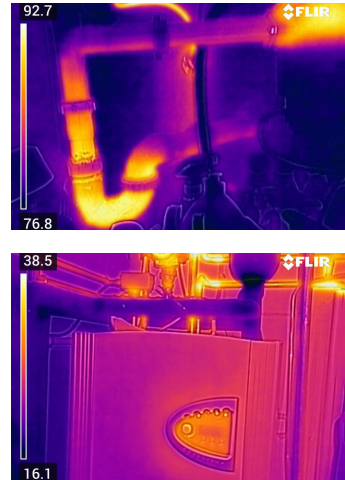

A FLIR C3-X é a câmera básica da série com resolução térmica de 128x96 (12.288 pixels). A FLIR C5 oferece um amplo conjunto de recursos, incluindo um poderoso gerador de imagens térmicas com resolução de 160 x 120 (19.200 pixels), streaming de vídeo, recursos de zoom, 1-Touch Level/Span e uma faixa de temperatura mais alta.

Conectividade à nuvem FLIR Ignite™

Faça o upload dos dados direto para a FLIR Ignite para armazenar, organizar e criar backup de imagens de forma prática.

MSX®

Identifique instantaneamente a localização de um problema de temperatura com a tecnologia patenteada MSX (Multi-Spectral Dynamic Imaging) da FLIR. A tecnologia MSX extrai as bordas da câmera de luz visível integrada e faz a fusão delas na imagem térmica.

1-Touch Level/Span*

Economize tempo nos ajustes térmicos manuais usando o recurso 1-Touch Level/Span, que ajusta automaticamente o nível e a amplitude em uma área de interesse, com um único toque.

*Somente no modelo C5

INSPECIONE COM FACILIDADE

As câmeras termográficas compactas FLIR Cx-Series são as ferramentas ideais para inspeções de edifícios, manutenção de instalações, HVAC/R, reparos elétricos e solução de outros problemas.