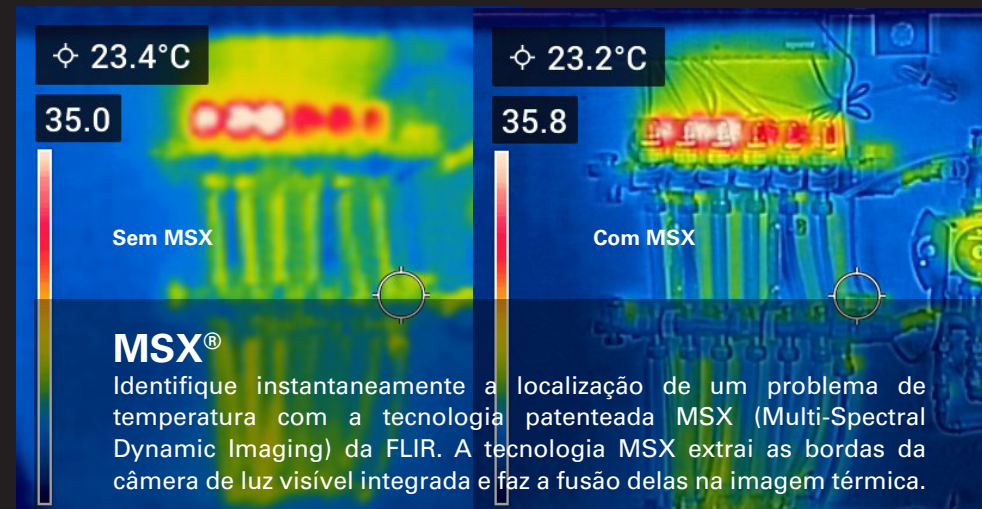

A FLIR C3-X é a câmera básica da série com resolução térmica de 128x96 (12.288 pixels). A FLIR C5 oferece um amplo conjunto de recursos, incluindo um poderoso gerador de imagens térmicas com resolução de 160 x 120 (19.200 pixels), streaming de vídeo, recursos de zoom, 1-Touch Level/Span e uma faixa de temperatura mais alta.

Conectividade à nuvem FLIR Ignite™

Faça o upload dos dados direto para a FLIR Ignite para armazenar, organizar e criar backup de imagens de forma prática.

MSX®

Identifique instantaneamente a localização de um problema de temperatura com a tecnologia patenteada MSX (Multi-Spectral Dynamic Imaging) da FLIR. A tecnologia MSX extrai as bordas da câmera de luz visível integrada e faz a fusão delas na imagem térmica.