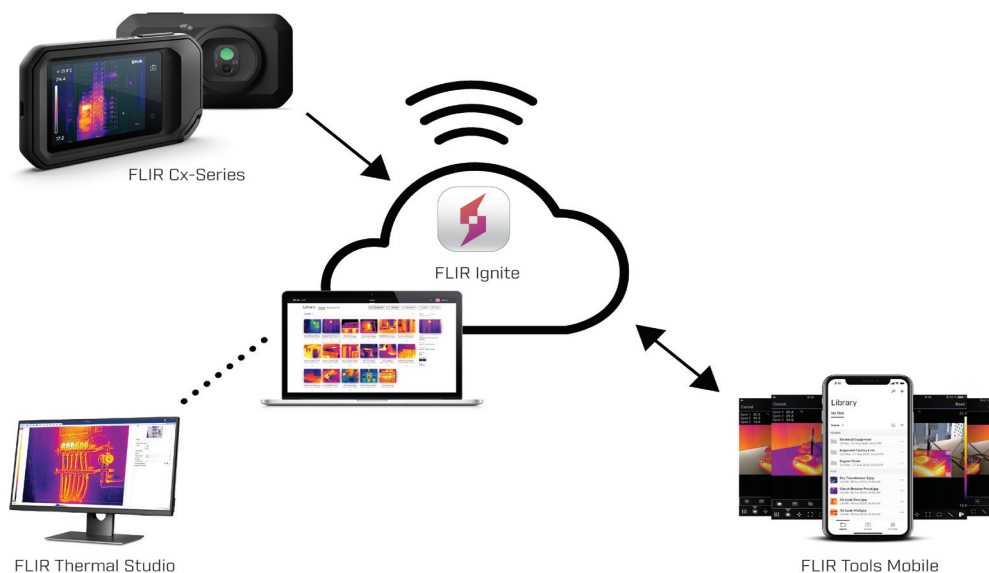

COMPARTILHE RESULTADOS INSTANTANEAMENTE

Gaste menos tempo com análises e relatórios. Mostre aos clientes ou tomadores de decisões todas as falhas ou potenciais problemas descobertos durante uma inspeção termográfica para obter com mais rapidez a permissão para iniciar os reparos.

Duas práticas soluções de software de geração de relatórios:

FLIR Thermal Studio

Software eficiente de análise e geração de relatórios para PC

- Otimize as imagens (cor, nível/amplitude, alinhamento da MSX), ajuste os parâmetros de medição e realize a análise de imagens simples
- Gere relatórios profissionais rapidamente (mais de 100 páginas em menos de um minuto) a partir de modelos personalizados

FLIR Tools Mobile

Aplicativo móvel para dispositivos iOS® e Android™

- Importe, edite e analise imagens com rapidez
- Produza relatórios simples onde estiver

ESPECIFICAÇÕES

FLIR Cx-Series	C3-X	C5
Sensor de IV	128 x 96 (12.288 pixels)	160 x 120 (19.200 pixels)
Faixa de temperatura de objetos	-20 a 300 °C (-4 a 572 °F)	-20 a 400 °C (-4 a 752 °F)
Zoom	Não	Sim
Ajustes da imagem	Ajuste automático de nível e amplitude, ajuste manual de nível e amplitude	Ajuste automático de nível e amplitude, ajuste manual de nível e amplitude, 1-Touch Level/Span
Streaming	Não	Classe de vídeo USB colorido descompactado com sobreposição
Notas (texto)	Teclado virtual na tela sensível ao toque	Teclado virtual na tela sensível ao toque Alerta automático de nota ao salvar a imagem
Campo de visão (FOV)		54° x 42°
Sensibilidade térmica/NETD		<70 mK
Frequência da imagem		8,7 Hz
Foco		Sem foco
Faixa espectral		8 a 14 µm
Tamanho da tela		3,5 pol.
Câmera de luz visível		5 MP
Resolução do display		640 x 480
Modos de imagem		Imagem de infravermelho, imagem visual, MSX (detalhes visuais realçados na imagem térmica), picture-in-picture (área de infravermelho na imagem visual)
Conectividade à nuvem FLIR Ignite™		Sim
Interface de comunicação de dados		Wi-Fi, Bluetooth® PAN, USB-C
Tempo operacional da bateria		4 horas

Para obter todas as especificações e informações da garantia atualizadas, acesse www.flir.com/C5 e www.flir.com/C3-X

O Infrared Training Center (ITC) de nível internacional da FLIR oferece cursos de certificação em termografia no mundo todo e online.

Para obter mais informações, acesse: www.infraredtraining.com