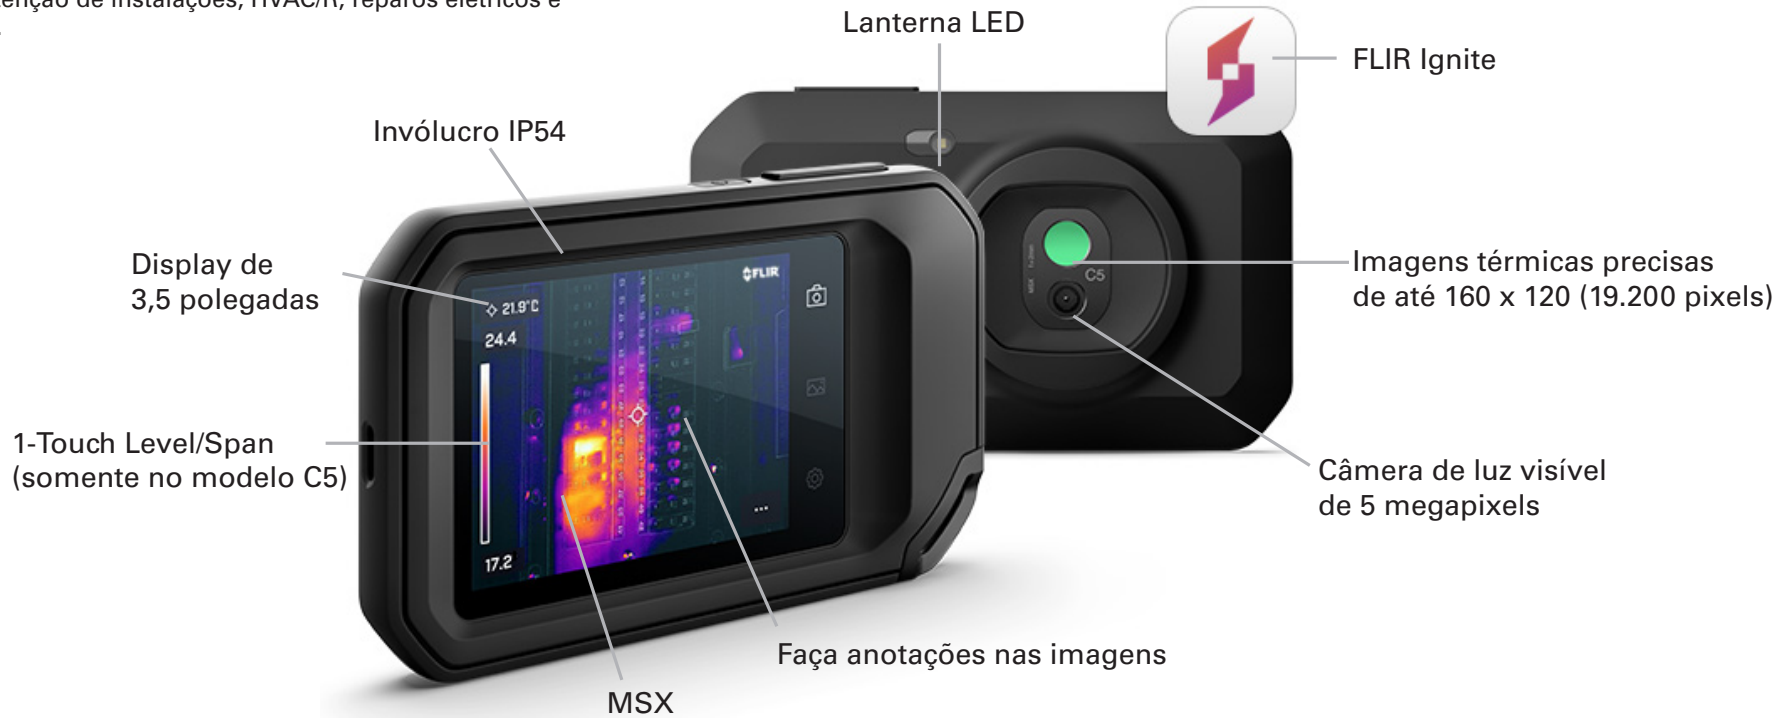

INSPECIONE COM FACILIDADE

As câmeras termográficas compactas FLIR Cx-Series são as ferramentas ideais para inspeções de edifícios, manutenção de instalações, HVAC/R, reparos elétricos e solução de outros problemas.