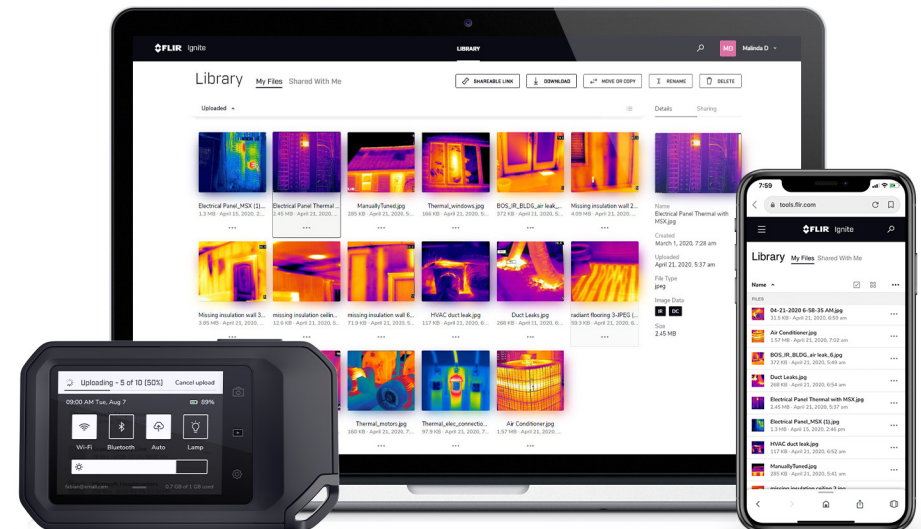

Conectividade à nuvem FLIR Ignite™

Faça o upload dos dados direto para a FLIR Ignite para armazenar, organizar e criar backup de imagens de forma prática.

MSX®

Identifique instantaneamente a localização de um problema de temperatura com a tecnologia patenteada MSX (Multi-Spectral Dynamic Imaging) da FLIR. A tecnologia MSX extrai as bordas da câmera de luz visível integrada e faz a fusão delas na imagem térmica.

1-Touch Level/Span*

Economize tempo nos ajustes térmicos manuais usando o recurso 1-Touch Level/Span, que ajusta automaticamente o nível e a amplitude em uma área de interesse, com um único toque.

*Somente no modelo C5

INSPECIONE COM FACILIDADE

As câmeras termográficas compactas FLIR Cx-Series são as ferramentas ideais para inspeções de edifícios, manutenção de instalações, HVAC/R, reparos elétricos e solução de outros problemas.

DOCUMENTE PROBLEMAS RAPIDAMENTE

Aumente a eficiência e o fluxo de trabalho da sua equipe com a solução em nuvem FLIR Ignite.

- Faça upload, organize e crie backup de imagens diretamente de qualquer lugar, via Wi-Fi
- Compartilhe imagens da nuvem com segurança usando o link de e-mail protegido por senha
- Acesse imagens em qualquer computador ou dispositivo móvel